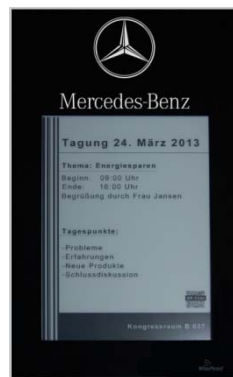

Wegeleit- und Informationssysteme

Info-Stele & digitale Beschilderung

Outlook™

Informationssysteme

Von einer individuellen Begrüßung durch unsere **Info-Stelen** im Eingangsbereich über eine professionelle **Wegeleitung** durch Etagen und Gebäudekomplexe, bis hin zu der Beschilderung des richtigen Kongressraumes, alles über eine Software.