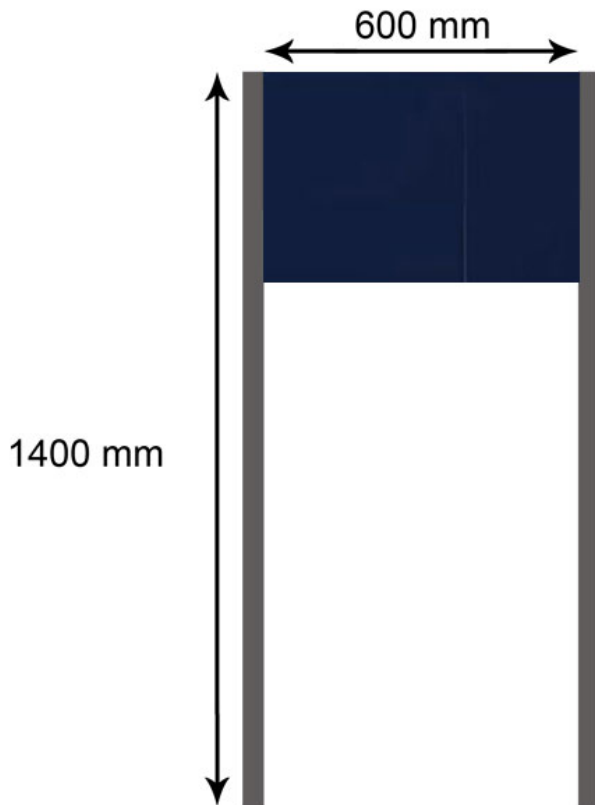

Glas-Edelstahl Schild

Dieses Edelstahl-Glas Schild ist eine besonders hochwertige Variante einer Hinweisanlage. Das moderne und edle Design ist ein echtes Highlight. Es kann so zum Beispiel als Wegeleitsystem fungieren. Durch hochwertige Materialien ist es trotz der filigranen Optik höchst witterungsbeständig.

Glas-Edelstahl Schild

Daten zur Hinweisanlage

- Glasfront
- Witterungsbeständig
- Einseitig
- Edel
- Hochwertige Befestigung

Technische Daten zur Hinweisanlage

- 2 x Ø 45mm Rohrpfeiler
- Im Boden mit Betonfundament verankert
- Frontmaße: 400mm x 600mm