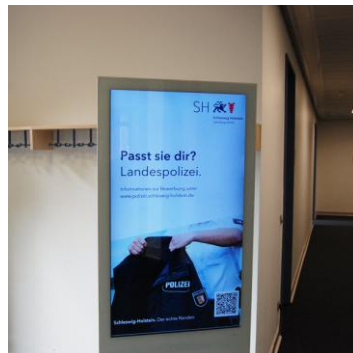

Info-Stele bei Arbeitsagentur / BIZ

Unsere digitale Info-Stele im Format 55" slim wurde bei der ARGE in Kiel installiert.

Im Eingangsbereich des Berufsbildungszentrums werden auf dieser digital-signage Lösung Werbeclips von Unternehmen dargestellt.

Als Unterstützung des Employer-Branding der jeweiligen Unternehmen ist dieses Präsentationssystem ideal.